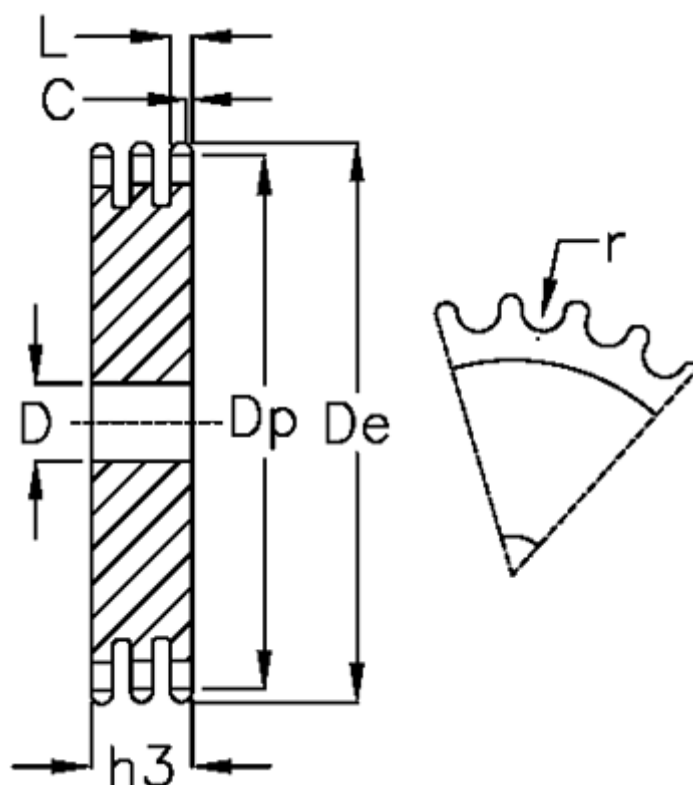

Varenummer: 616023011038
Beskrivelse: Pladehjul 28 B-3 Z=38 triplex

Mål

Antal tænder	= 38	L = 28.8
C	= 5	r = 27.94
D	= 40	
De	= 557	
Dp	= 538.27	
For kædebetegnelse	= 28 B-3	
For kæde størrelse	= 1 3/4 x 1 1/4	
h3	= 148	